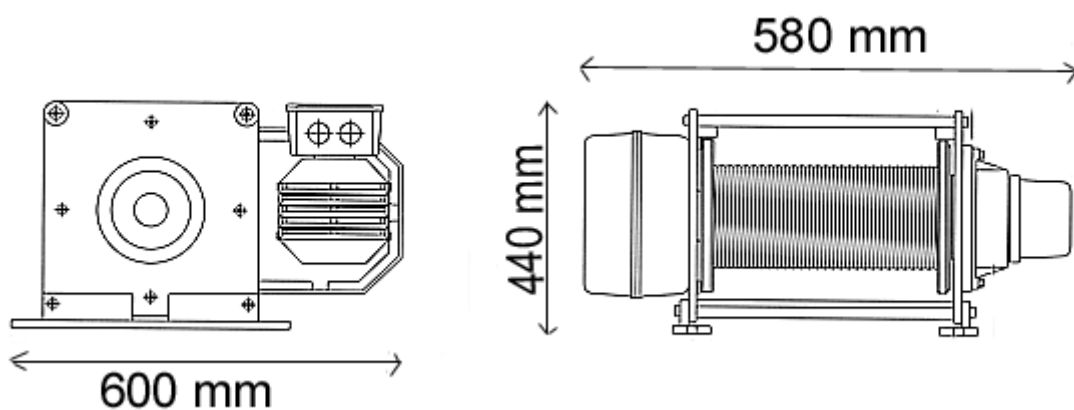

03, rue Alexis Perroncel 69100 - Villeurbanne

Tel. 04 78 89 00 24

Fax. 04 78 89 45 80

LOCATION VENTE REPARATION
FOURNITURES INDUSTRIELLES SAV

TREUIL ELECTRIQUE 990 Kg LEVAGE 70M DE CABLE - 380 V

Type	Force Kg	Vitesse m/min	Moteur Kw	Diam Câble mm	Capacité m	Poids Kg
TL909B	990	1.5 - 9	1.9	7.5 mm	70	110Kg