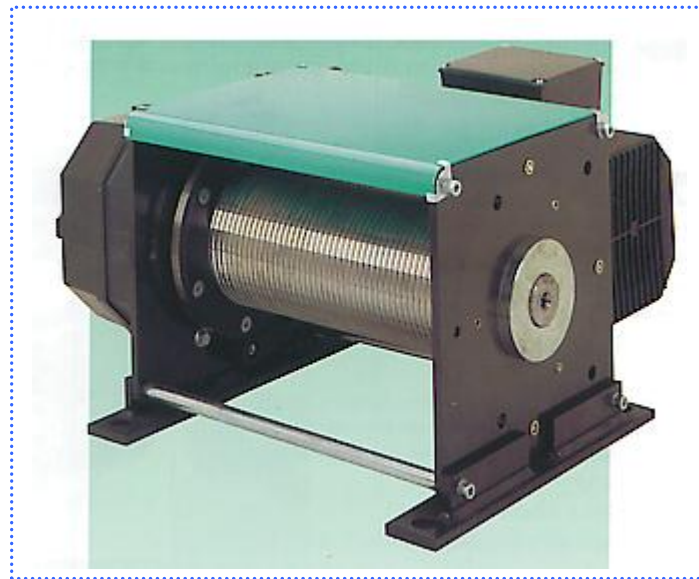

03, rue Alexis Perroncel 69100 - Villeurbanne

Tel. 04 78 89 00 24

Fax. 04 78 89 45 80

LOCATION VENTE REPARATION
FOURNITURES INDUSTRIELLES SAV

TREUIL ELECTRIQUE 990 Kg LEVAGE 70M DE CABLE - 380 V

Type	Force Kg	Vitesse m/min	Moteur Kw	Diam Câble mm	Capacité m	Poids Kg
TL909B	990	1.5 - 9	1.9	7.5 mm	70	110Kg