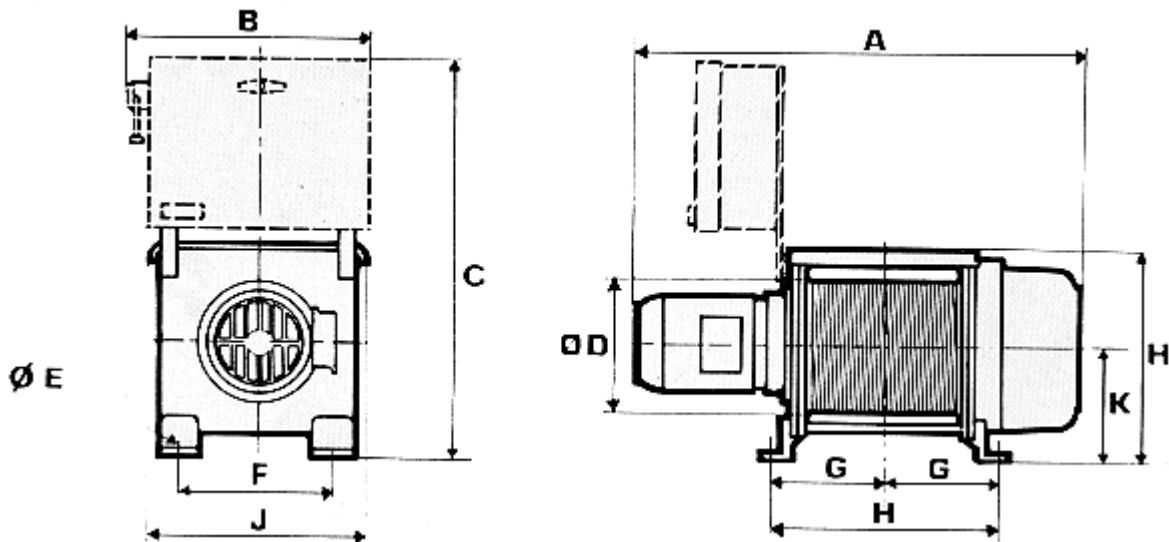

03, rue Alexis Perroncel 69100 - Villeurbanne

Tel. 04 78 89 00 24

Fax. 04 78 89 45 80

LOCATION VENTE REPARATION
FOURNITURES INDUSTRIELLES SAV

TIRLIFT LONG 1 T 70 M - LEVAGE

A mm	B mm	C mm	Ø D tambour mm	Ø E mm	F mm	G mm	H mm	J mm	K mm
755	430	690	227	15	265	185	370	350	198

Diamètre du câble mm	Vitesse d'enroulement m/min	Puissance moteur 1500 t/min kW	Tension V	Poids Kg
9	6.5	1.8	380	120

POSITIONS DU TREUIL