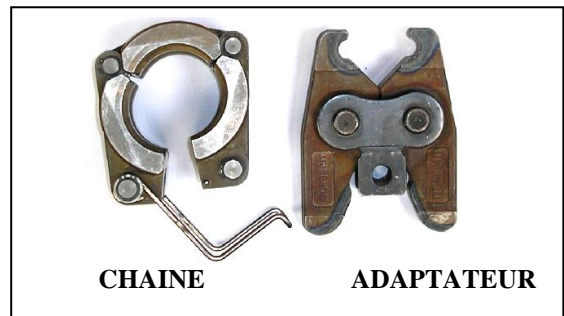

03, rue Alexis Perroncel 69100 - Villeurbanne

Tel. 04 78 89 00 24

Fax. 04 78 89 45 80

LOCATION VENTE REPARATION

SERTISSEUSE ELECTRIQUE POUR TUBES

Ø 12 à 54 mm en MAPRESS

Ø 16 à 75 mm en MEPLA

MAPRESS :

12 - 15 - 18 - 22 - 28 - 35

MEPLA :

16 - 20 - 26 - 32 - 40 - 50

**MACHOIRES A CHAINE AVEC
ADAPTATEUR POUR DIAMETRES :**

MAPRESS :

42 - 54

MEPLA :

63 - 75

CARACTERISTIQUES

Type	ECO2
Capacité	Ø 12 à 54 mm
Lo x la x h :	550 x 300 x 120 mm
Poids Kg	12 Kg