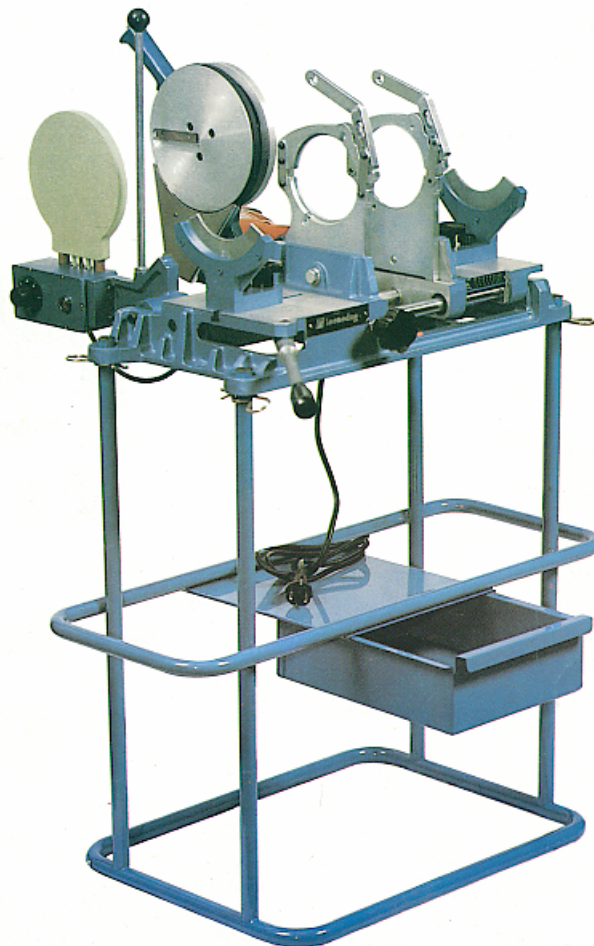

## EURO 200 manuelle

CAPACITE SOUDURE BOUT A BOUT 40 à 200 mm

Dimension base machine : *80cm x 53cm x 87cm*  
Puissance électrique : *1.8 Kw*  
Poids Total: *65 Kg*