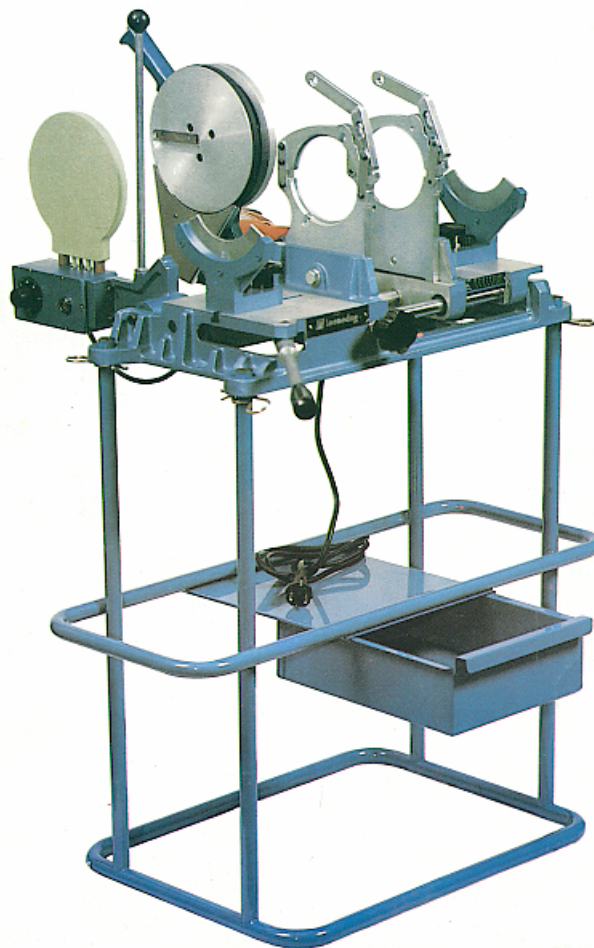

03, rue Alexis Perroncel 69100 - Villeurbanne
Tel. 04 78 89 00 24
Fax. 04 78 89 45 80

LOCATION VENTE REPARATION
FOURNITURES INDUSTRIELLES SAV

EURO 160 manuelle

CAPACITE SOUDURE BOUT A BOUT 40 à 160 mm

Dimension base machine : *80cm x 53cm x 87cm*
Puissance électrique : *1.6 Kw*
Poids Total: *60 Kg*