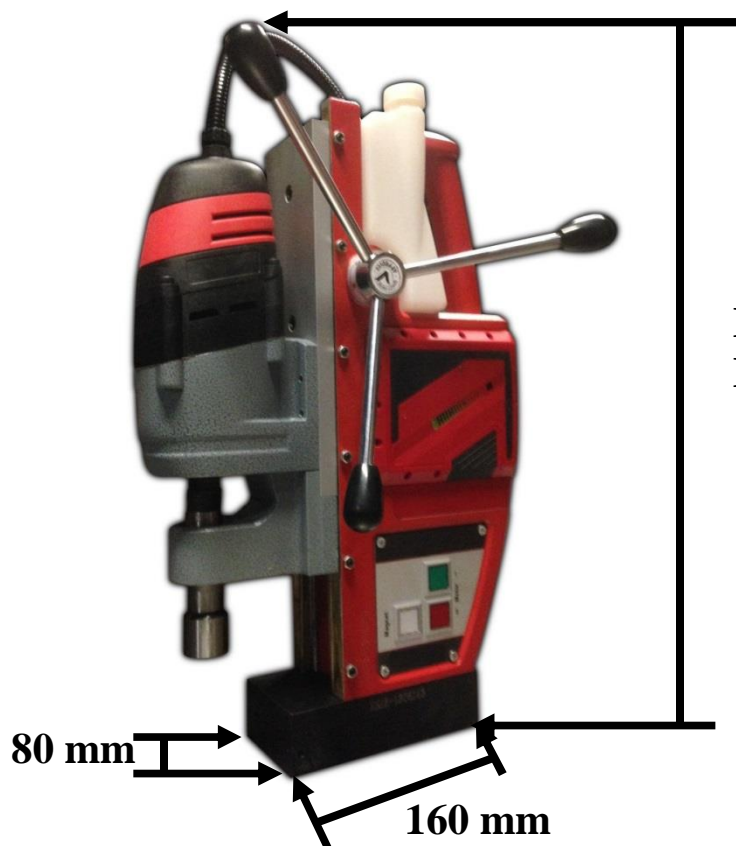

PERCEUSE MAGNETIQUE SANS FIL 15M

Ref : PERCMA2386

Mini : 460 mm

Maxi : 610 mm

Caractéristiques techniques:

TYPE	15M
COURSE	230mm
CAROTTAGE	Ø 12 . 36 mm
CAPACITE DE PERÇAGE/FORET HSS foret DIN 338	Ø 1 . 13 mm
EPAISSEUR MAX au perçage	55 mm
FORCE D'ATTRACTION	10 000N
VITESSE FIXE	506 Tr/Min
PUISSANCE	1 500W
BATTERIE	Lithium-Ion 37 Volt 7,6 Ah
CHARGE 100%	60 min
RENDEMENT POUR UNE CHARGE DE 100%	70 Trous de Ø 14 mm
CHARGEUR	230 V
DIMENSIONS Lo x La x H AIMANT	160 x 80 x 42 mm
DIMENSIONS Lo x La x H	297 x 170 x 480 mm
POIDS	15 Kg