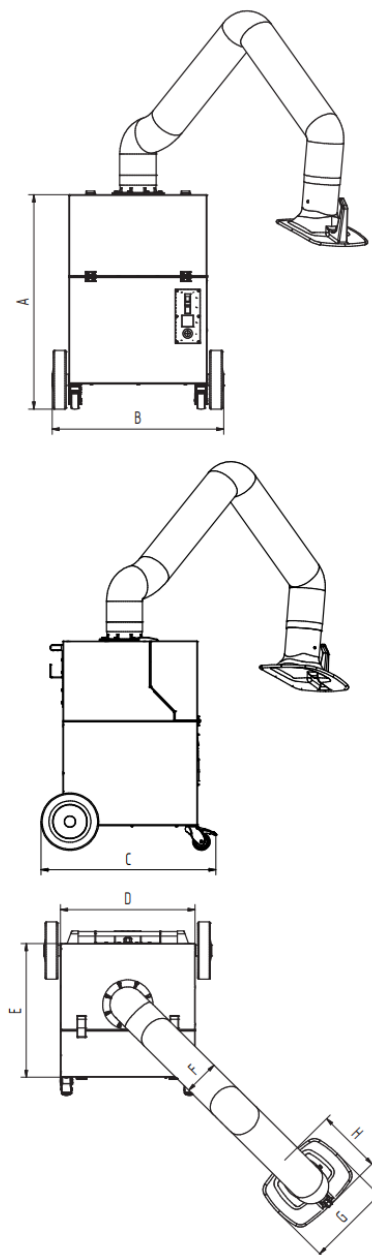

ASPIRATEUR DE FUMÉES MOBILE

230V - 950M³/H - Bras Longueur 3M

Ref : **ASPIRV536**

CARACTÉRISTIQUES TECHNIQUES :

CAPACITÉ D'ASPIRATION	950 m ³ /h
Ø DE LA GAINÉ	150 mm
LONGUEUR BRAS ASPIRATION	3 M
PUISSANCE MOTEUR	1,1 kW
TENSIONS	230 V
POIDS	71 Kg

DIMENSIONS mm :

A	B	C	D	E	F	G	H
909	722	753	580	580	150	360	295

www.blmr.fr - location@blmr.fr