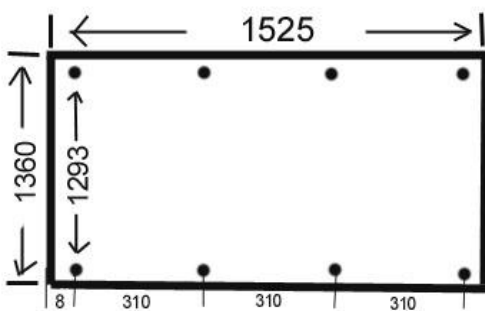

03, rue Alexis Perroncel 69100 - Villeurbanne

Tel. 04 78 89 00 24

Fax. 04 78 89 45 80

LOCATION VENTE REPARATION

TREUIL 7,5 TONNES ELECTRIQUE LEVAGE

Type	A	B	C	D	E	Fixations Nbe - diam
7500 TE4	1525 mm	1360 mm	1330 mm	445 mm	800 mm	10 - 26

Type	Force Kg	Vitesse m/min	Moteur Kw	Diam Câble mm	Tension V	Capacité m	Poids Kg
7500 TE4	7500	4	7.5	22	380	250	1880

ENTRAXE DES TROUS :

POSITIONS DU TREUIL: