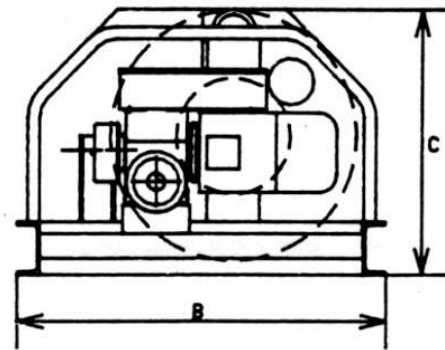

03, rue Alexis Perroncel 69100 - Villeurbanne

Tel. 04 78 89 00 24

Fax. 04 78 89 45 80

LOCATION VENTE REPARATION

TREUIL 7,5 TONNES ELECTRIQUE LEVAGE

Type	A	B	C	D	E	Fixations Nbe - diam
7500 TE4	1525 mm	1360 mm	1330 mm	445 mm	800 mm	10 - 26

Type	Force Kg	Vitesse m/min	Moteur Kw	Diam Câble mm	Tension V	Capacité m	Poids Kg
7500 TE4	7500	4	7.5	22	380	250	1880

ENTRAXE DES TROUS :

POSITIONS DU TREUIL: