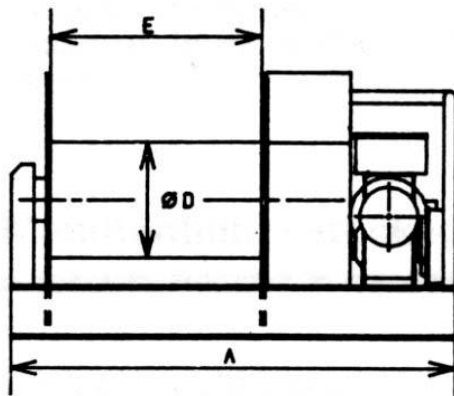

03, rue Alexis Perroncel 69100 - Villeurbanne

Tel. 04 78 89 00 24

Fax. 04 78 89 45 80

LOCATION VENTE REPARATION

TREUIL 7,5 TONNES ELECTRIQUE LEVAGE

Type	A	B	C	D	E	Fixations Nbe - diam
7500 TE4	1525 mm	1360 mm	1330 mm	445 mm	800 mm	10 - 26

Type	Force Kg	Vitesse m/min	Moteur Kw	Diam Câble mm	Tension V	Capacité m	Poids Kg
7500 TE4	7500	4	7.5	22	380	250	1880

ENTRAXE DES TROUS :

POSITIONS DU TREUIL: