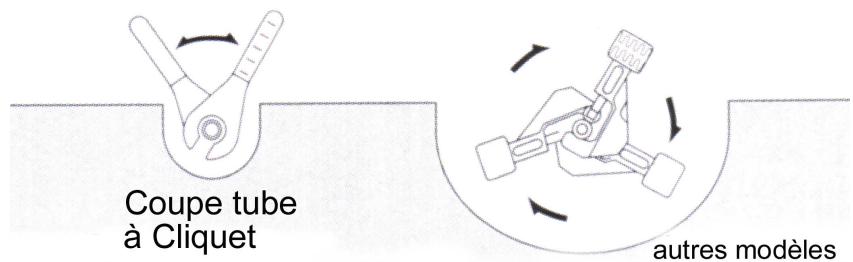

03, rue Alexis Perroncel 69100 - Villeurbanne

Tel. 04 78 89 00 24

Fax. 04 78 89 45 80

LOCATION VENTE REPARATION

COUPE TUBE A CLIQUET

16 – 35 mm et 35 – 66 mm

POUR TUBE INOX FIN

Encombrement reduit

Caractéristiques

Petit modèle capacité	Grand modèle capacité
16 - 35 mm	35 - 66 mm
Poids 0.96 Kg	Poids 1.65 Kg
L = 240	L = 335
W = 102	W = 135
R = 70	R = 90
M = 54	M = 60