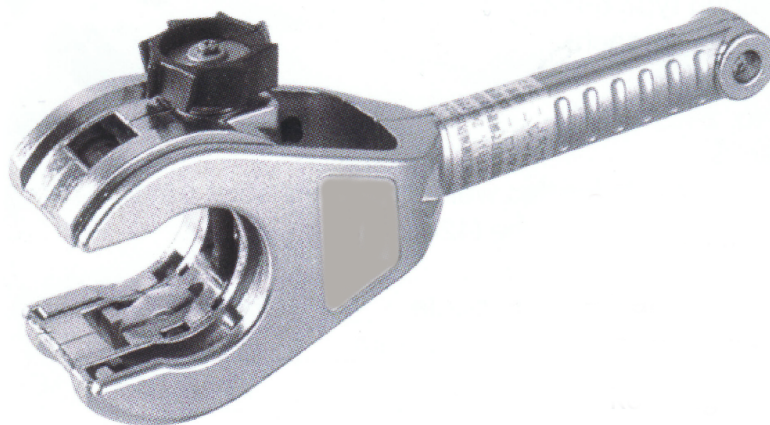

03, rue Alexis Perroncel 69100 - Villeurbanne

Tel. 04 78 89 00 24

Fax. 04 78 89 45 80

LOCATION VENTE REPARATION

COUPE TUBE A CLIQUET

16 – 35 mm et 35 – 66 mm

POUR TUBE INOX FIN

Encombrement reduit

Caractéristiques

Petit modèle capacité	Grand modèle capacité
16 - 35 mm	35 - 66 mm
Poids 0.96 Kg	Poids 1.65 Kg
L = 240	L = 335
W = 102	W = 135
R = 70	R = 90
M = 54	M = 60