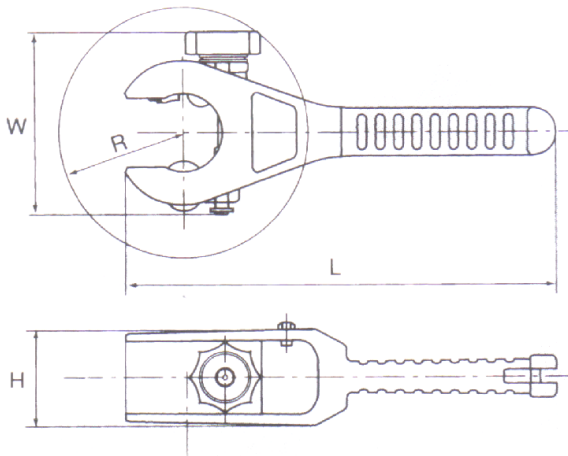

03, rue Alexis Perroncel 69100 - Villeurbanne

Tel. 04 78 89 00 24

Fax. 04 78 89 45 80

LOCATION VENTE REPARATION

COUPE TUBE A CLIQUET

16 – 35 mm et 35 – 66 mm

POUR TUBE INOX FIN

Encombrement reduit

Caractéristiques

Petit modèle capacité	Grand modèle capacité
16 - 35 mm	35 - 66 mm
Poids 0.96 Kg	Poids 1.65 Kg
L = 240	L = 335
W = 102	W = 135
R = 70	R = 90
M = 54	M = 60