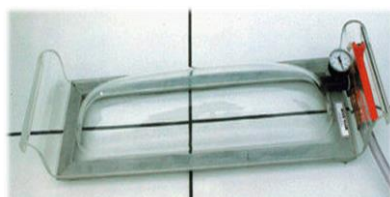

CLOCHES À VIDE

<i>DESIGNATION</i>	<i>REFERENCE</i>
Cloche à vide rectangulaire 700 x 220mm	MPACC1378
Cloche à vide ronde Ø360 & 400mm	MPACC1377
Cloche à vide angle intérieur bas 1/8	MPACC2555
Cloche à vide arête interne 2/8	MPACC2556
Cloche à vide angle intérieur haut 5/8	MPACC2557
Cloche à vide arête externe 6/8	MPACC2558
Cloche à vide angle extérieur haut 7/8	
Cloche à vide angle extérieur haut 3/8	