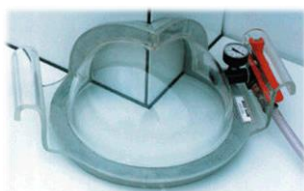

CLOCHES À VIDE

<i>DESIGNATION</i>	<i>REFERENCE</i>
Cloche à vide rectangulaire 700 x 220mm	MPACC1378
Cloche à vide ronde Ø360 & 400mm	MPACC1377
Cloche à vide angle intérieur bas 1/8	MPACC2555
Cloche à vide arête interne 2/8	MPACC2556
Cloche à vide angle intérieur haut 5/8	MPACC2557
Cloche à vide arête externe 6/8	MPACC2558
Cloche à vide angle extérieur haut 7/8	
Cloche à vide angle extérieur haut 3/8	