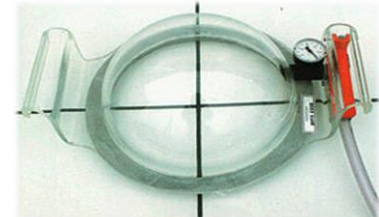

CLOCHES À VIDE

<i>DESIGNATION</i>	<i>REFERENCE</i>
Cloche à vide rectangulaire 700 x 220mm	MPACC1378
Cloche à vide ronde Ø360 & 400mm	MPACC1377
Cloche à vide angle intérieur bas 1/8	MPACC2555
Cloche à vide arête interne 2/8	MPACC2556
Cloche à vide angle intérieur haut 5/8	MPACC2557
Cloche à vide arête externe 6/8	MPACC2558
Cloche à vide angle extérieur haut 7/8	
Cloche à vide angle extérieur haut 3/8	