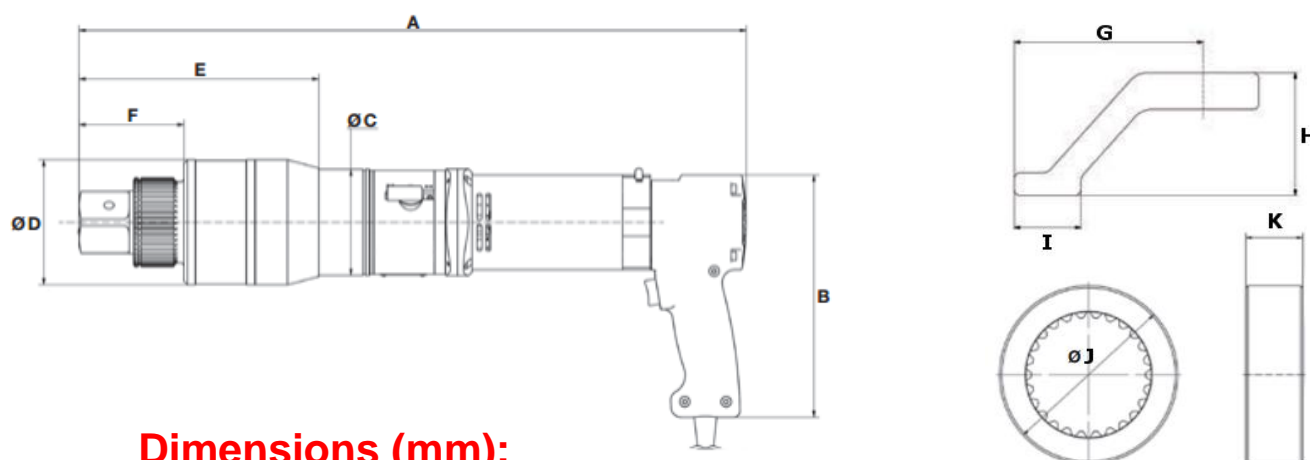

VISSEUSE ANALOGIQUE A REGLAGE DE COUPLE

1"1/2 - 800 à 4700 Nm

Ref : CLEHYD2685

Caractéristiques technique:

Etendue du couple	800 à 4700 Nm
Carré	1" 1/2
Tension	230V - 50 Hz
Puissance	1.4 kW
Vitesse 1 / 2	7 / 2.1 Tr/Min
Dimensions (L x l x h)	568 x 192 x 99 mm
Poids net	11.1 Kg

Dimensions (mm):

A	B	C	D	E	F	G	H	I	J	K
568	192	82	99	191	84	170	130	60	98	33

www.blmr.fr - location@blmr.fr

Magasin : 3, Rue Alexis Perroncel - 69100 VILLEURBANNE - TEL: 04.78.89.00.24 - FAX: 04.78.89.45.80