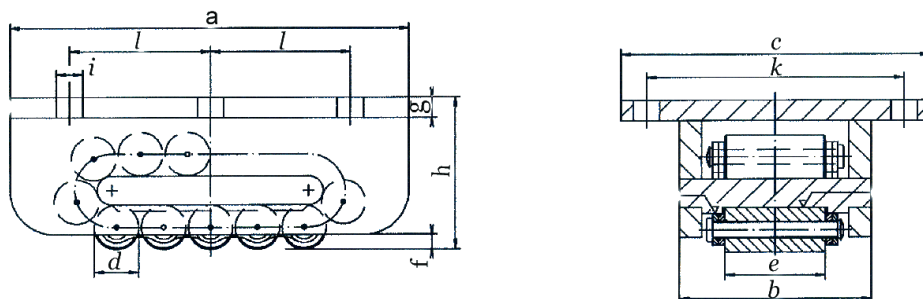

ROULEUR EXPRESS ACIER CHENILLETTE 10 à 60 T

REF BLMR	C.M.U	POIDS Kg	DIMENSIONS (mm)										
	T		a	b	c	Ø d	e	f	g	h	Ø i	k	l
ROULE675	10	5.2	210	100	66	18	51	6	167	/	6	25	/
ROULE676	15	7.3	220	113	75	24	60	10	180	/	6	25	/
ROULE806	30	13	270	130	92	30	68	10	217	/	6	25	/
ROULE1312	60	32	380	168	125	42	76	16	36	48	10	40	15

Option plateau orientable + timon : ROULE1057

ROULEUR EXPRESS ACIER CHENILLETTE 80 à 110 T

REF BLMR	C.M.U	POIDS Kg	DIMENSIONS (mm)										
	T		a	b	c	Ø d	e	f	g	h	Ø i	k	l
ROULE2398	80	92	530	182	300	50	86	19	19	165	22	240	205
ROULE2350	110	162	600	205	350	50	100	20	28	190	26	280	240