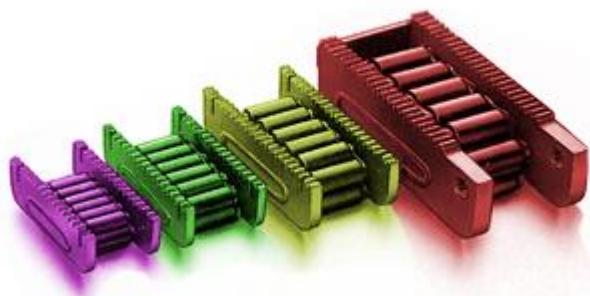

ROULEUR EXPRESS ACIER CHENILLETTE 10 à 60 T

REF BLMR	C.M.U	POIDS Kg	DIMENSIONS (mm)										
	T		a	b	c	Ø d	e	f	g	h	Ø i	k	l
ROULE675	10	5.2	210	100	66	18	51	6	167	/	6	25	/
ROULE676	15	7.3	220	113	75	24	60	10	180	/	6	25	/
ROULE806	30	13	270	130	92	30	68	10	217	/	6	25	/
ROULE1312	60	32	380	168	125	42	76	16	36	48	10	40	15

Option plateau orientable + timon : ROULE1057

ROULEUR EXPRESS ACIER CHENILLETTE 80 à 110 T

REF BLMR	C.M.U	POIDS Kg	DIMENSIONS (mm)										
	T		a	b	c	Ø d	e	f	g	h	Ø i	k	l
ROULE2398	80	92	530	182	300	50	86	19	19	165	22	240	205
ROULE2350	110	162	600	205	350	50	100	20	28	190	26	280	240