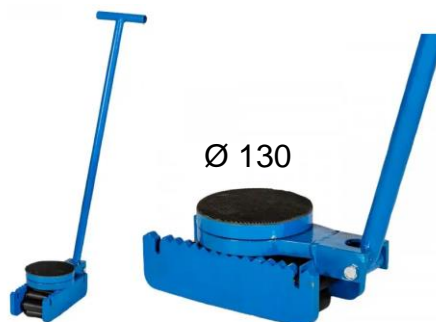

ROULEUR EXPRESS ACIER CHENILLETTE 10 à 60 T

REF BLMR	C.M.U	POIDS Kg	DIMENSIONS (mm)										
	T		a	b	c	Ø d	e	f	g	h	Ø i	k	l
ROULE675	10	5.2	210	100	66	18	51	6	167	/	6	25	/
ROULE676	15	7.3	220	113	75	24	60	10	180	/	6	25	/
ROULE806	30	13	270	130	92	30	68	10	217	/	6	25	/
ROULE1312	60	32	380	168	125	42	76	16	36	48	10	40	15

Option plateau orientable + timon : ROULE1057

ROULEUR EXPRESS ACIER CHENILLETTE 80 à 110 T

REF BLMR	C.M.U	POIDS Kg	DIMENSIONS (mm)										
	T		a	b	c	Ø d	e	f	g	h	Ø i	k	l
ROULE2398	80	92	530	182	300	50	86	19	19	165	22	240	205
ROULE2350	110	162	600	205	350	50	100	20	28	190	26	280	240