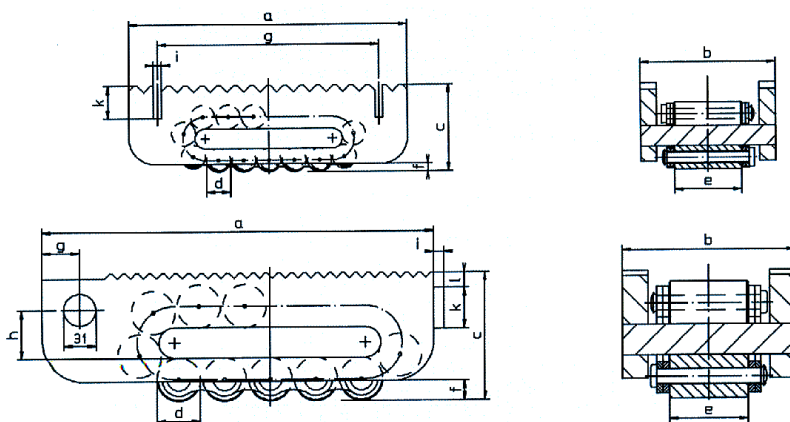

ROULEUR EXPRESS ACIER CHENILLETTE 10 à 60 T

REF BLMR	C.M.U	POIDS Kg	DIMENSIONS (mm)										
	T		a	b	c	Ø d	e	f	g	h	Ø i	k	l
ROULE675	10	5.2	210	100	66	18	51	6	167	/	6	25	/
ROULE676	15	7.3	220	113	75	24	60	10	180	/	6	25	/
ROULE806	30	13	270	130	92	30	68	10	217	/	6	25	/
ROULE1312	60	32	380	168	125	42	76	16	36	48	10	40	15

Option plateau orientable + timon : ROULE1057

ROULEUR EXPRESS ACIER CHENILLETTE 80 à 110 T

REF BLMR	C.M.U	POIDS Kg	DIMENSIONS (mm)										
	T		a	b	c	Ø d	e	f	g	h	Ø i	k	l
ROULE2398	80	92	530	182	300	50	86	19	19	165	22	240	205
ROULE2350	110	162	600	205	350	50	100	20	28	190	26	280	240