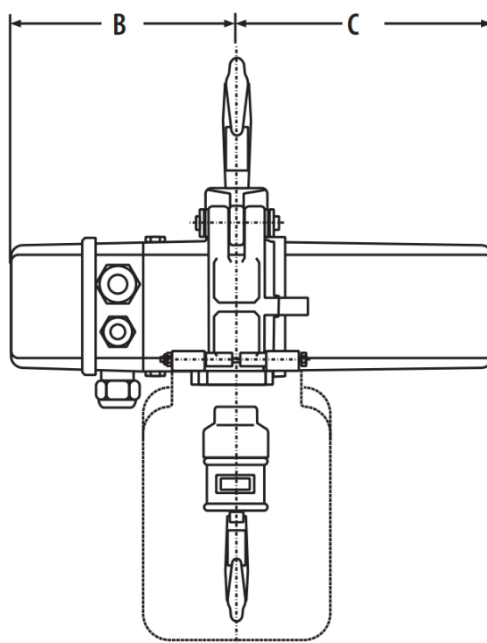

PALAN ÉLECTRIQUE 230V

1T - 10M

Ref : **PALAN1961**

Caractéristiques techniques :

C.M.U	1 T
TENSION	230 V
PUISSANCE	1,1 kW
BRINS DE CHAÎNE	1
VITESSE DE LEVAGE	6 m/min
CHAÎNE	7,2 x 21 mm
FACTEUR DE MARCHÉ	25 %
POIDS	46,5 Kg

Dimensions (mm) :

A	B	C	G	H	J
266	232	274	500	460	22

www.blmr.fr - location@blmr.fr