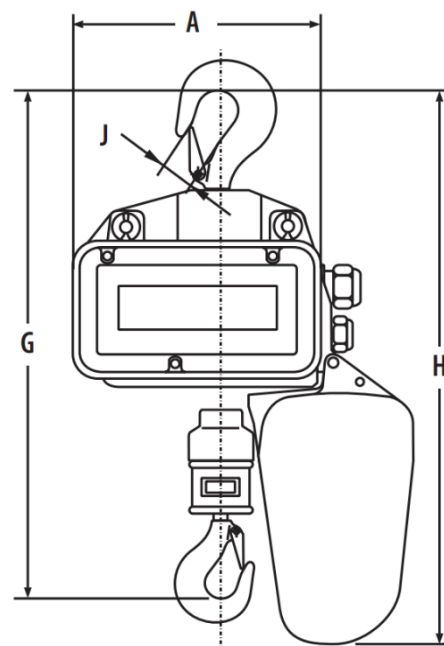

PALAN ÉLECTRIQUE 230V

1T - 10M

Ref : **PALAN1961**

Caractéristiques techniques :

C.M.U	1 T
TENSION	230 V
PUISSANCE	1,1 kW
BRINS DE CHAÎNE	1
VITESSE DE LEVAGE	6 m/min
CHAÎNE	7,2 x 21 mm
FACTEUR DE MARCHÉ	25 %
POIDS	46,5 Kg

Dimensions (mm) :

A	B	C	G	H	J
266	232	274	500	460	22

www.blmr.fr - location@blmr.fr