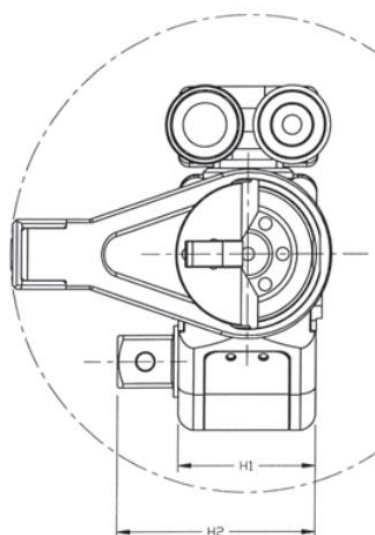

# CLE HYDRAULIQUE MXT-20

2678 - 26787 Nm

Ref : CLEHYD532

## Caractéristiques techniques :

PLAGE DE COUPLE	2678 - 26787 Nm
CARRÉ	2" 1/2
EFFET	DOUBLE
PRESSION	700 BARS
POIDS	19.7 Kg

## Dimensions (mm) :

L1	L2	L3	H1	H2	H3	H4	R1	R2
189.8	438.7	68.8	120.1	180.3	223	260.1	59.9	243.3

[www.blmr.fr](http://www.blmr.fr) - [location@blmr.fr](mailto:location@blmr.fr)