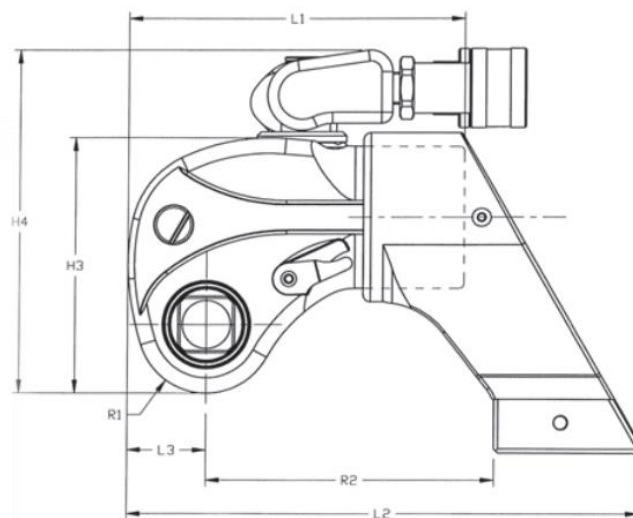

# CLE HYDRAULIQUE MXT-20

2678 - 26787 Nm

Ref : CLEHYD532

## Caractéristiques techniques :

PLAGE DE COUPLE	2678 - 26787 Nm
CARRÉ	2" 1/2
EFFET	DOUBLE
PRESSION	700 BARS
POIDS	19.7 Kg

## Dimensions (mm) :

L1	L2	L3	H1	H2	H3	H4	R1	R2
189.8	438.7	68.8	120.1	180.3	223	260.1	59.9	243.3

[www.blmr.fr](http://www.blmr.fr) - [location@blmr.fr](mailto:location@blmr.fr)