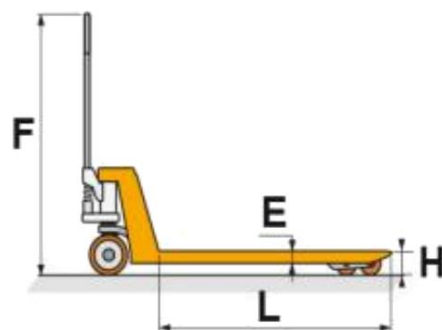

TRANSPALETTE COURT 2,5T

Ref : **TRANSPA3041**

Caractéristiques techniques :

C.M.U	2 500 Kg
LONGUEUR FOURCHE (L)	800 mm
LARGEUR FOURCHE (R)	160 mm
LARGEUR TOTALE (N)	520 mm
HAUTEUR DE LEVÉE MINI - MAXI (H)	80 - 200 mm
HAUTEUR TOTALE (F)	1240 mm
ÉPAISSEUR FOURCHE (E)	50 mm
POIDS	60 Kg