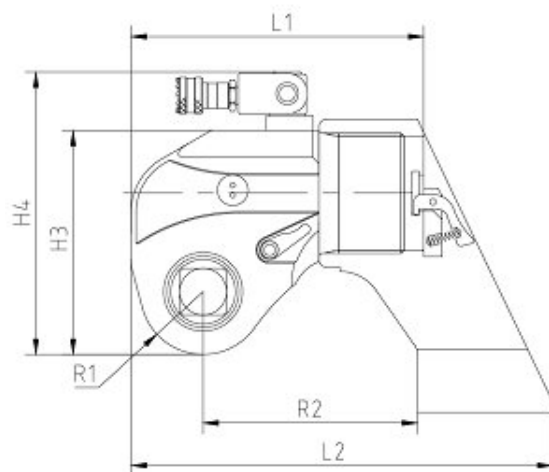

CLE HYDRAULIQUE MXT3W

451 - 4512 Nm

Ref : CLEHYD671

Caractéristiques techniques :

PLAGE DE COUPLE	451 - 4512 Nm
CARRÉ	1"
EFFET	DOUBLE
PRESSION	700 BARS
POIDS	4 Kg

Dimensions (mm) :

L1	L2	H1	H2	H3	H4	R1	R2
169	242	68	95	127	176.5	34	134