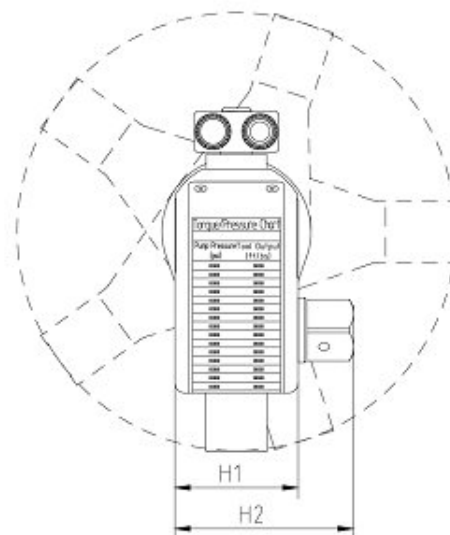

CLE HYDRAULIQUE MXT3W

451 - 4512 Nm

Ref : CLEHYD671

Caractéristiques techniques :

PLAGE DE COUPLE	451 - 4512 Nm
CARRÉ	1"
EFFET	DOUBLE
PRESSION	700 BARS
POIDS	4 Kg

Dimensions (mm) :

L1	L2	H1	H2	H3	H4	R1	R2
169	242	68	95	127	176.5	34	134