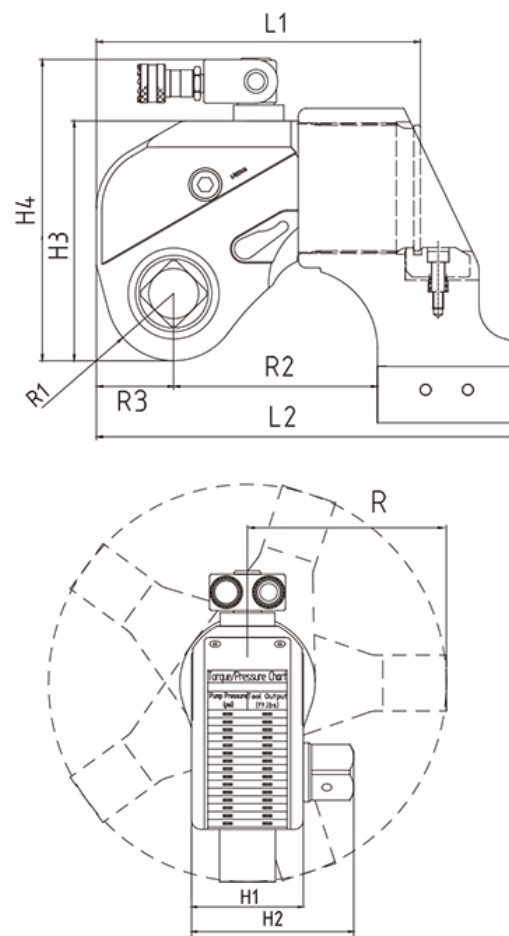

CLE HYDRAULIQUE TBI-1

183 - 1837 Nm

Ref : CLEHYD2171

Caractéristiques techniques :

PLAGE DE COUPLE	183 - 1837 Nm
CARRÉ	3/4"
EFFET	DOUBLE
PRESSION	700 BARS
POIDS	2,5 Kg

Dimensions (mm) :

L1	L2	H1	H2	H3	H4	R	R1	R2	R3
144.5	173	50	72	96	131	91.5	26	85	29