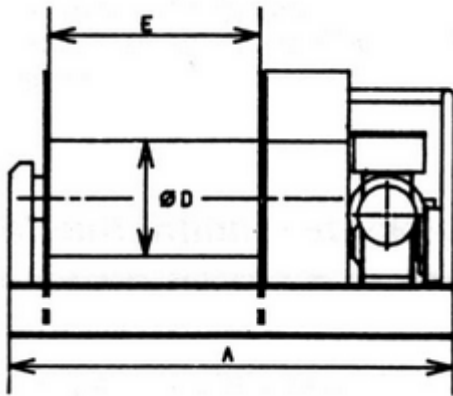

03, rue Alexis Perroncel 69100 - Villeurbanne

Tel. 04 78 89 00 24

Fax. 04 78 89 45 80

LOCATION VENTE REPARATION

TREUIL 10 TONNES ELECTRIQUE LEVAGE

Type	A	B	C	D	E	Fixations Nbe - diam
10000 TE	1770 mm	1240 mm	1295 mm	394 mm	800 mm	8 - 27

Type	Force Kg	Vitesse m/min	Moteur Kw	Diam Câble mm	Tension V	Capacité m	Poids Kg
10000 TE	10000	6	11	24	380	260	2500

ENTRAXE DES TROUS :

POSITIONS DU TREUIL: