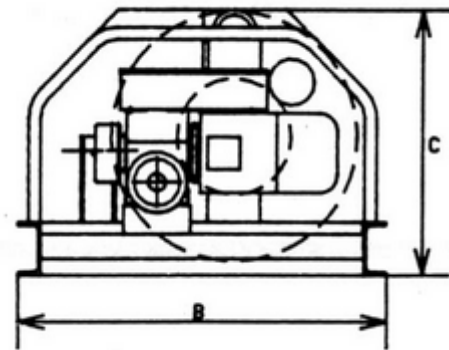

03, rue Alexis Perroncel 69100 - Villeurbanne

Tel. 04 78 89 00 24

Fax. 04 78 89 45 80

LOCATION VENTE REPARATION

TREUIL 10 TONNES ELECTRIQUE LEVAGE

Type	A	B	C	D	E	Fixations Nbe - diam
10000 TE	1770 mm	1240 mm	1295 mm	394 mm	800 mm	8 - 27

Type	Force Kg	Vitesse m/min	Moteur Kw	Diam Câble mm	Tension V	Capacité m	Poids Kg
10000 TE	10000	6	11	24	380	260	2500

ENTRAXE DES TROUS :

POSITIONS DU TREUIL: