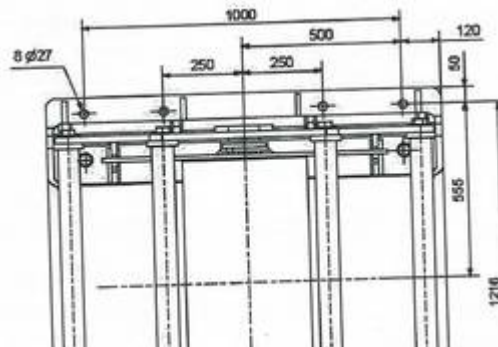

03, rue Alexis Perroncel 69100 - Villeurbanne

Tel. 04 78 89 00 24

Fax. 04 78 89 45 80

LOCATION VENTE REPARATION

TREUIL 10 TONNES ELECTRIQUE LEVAGE

Type	A	B	C	D	E	Fixations Nbe - diam
10000 TE	1770 mm	1240 mm	1295 mm	394 mm	800 mm	8 - 27

Type	Force Kg	Vitesse m/min	Moteur Kw	Diam Câble mm	Tension V	Capacité m	Poids Kg
10000 TE	10000	6	11	24	380	260	2500

ENTRAXE DES TROUS :

POSITIONS DU TREUIL: